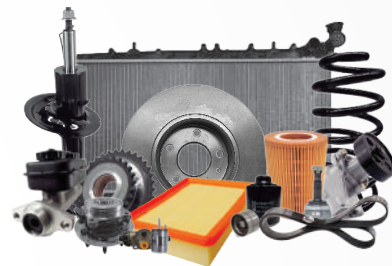

DISTRIBUCIONES SAGAJI
S.A. DE C.V.

Guía Fotográfica