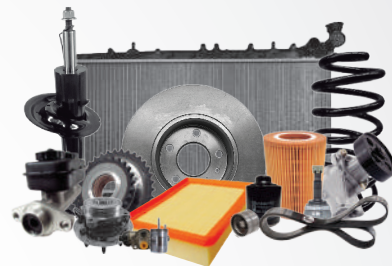

Tabla de Aplicaciones

ENFRIAMIENTO

FAMILIA	AUTO	AÑO	MOTOR	CIL.	ESPECIFICACIONES	CÓDIGO	LÍNEA	FOTO
DEPÓSITO ANTICONGELANTE	FORD RANGER	2019-2022	2.3 TURBO	L4	-	UDA8K218A	UNICAR	Pág.7
TOMA AGUA	KIA FORTE	2010-2023	2.0	L4	-	UTA4922	UNICAR	Pág.7
TUBO AGUA	HYUNDAI ACCENT	2011-2022	1.6	L4	-	UTD020B	UNICAR	Pág.7

FRENOS

FAMILIA	AUTO	AÑO	MOTOR	CIL.	ESPECIFICACIONES	CÓDIGO	LÍNEA	FOTO
BALATA DISCO	VOLKSWAGEN TRANSPORTER	2020-2022	2.0	L4	CERÁMICA DELANTERA	SHD91Y9ZF570	FRITEC	Pág.7
CHICOTE FRENO	FORD RANGER	2003-2007	2.3	L4	TRASERO IZQUIERDO	FO659	CAHSA	Pág.7

MOTOR

FAMILIA	AUTO	AÑO	MOTOR	CIL.	ESPECIFICACIONES	CÓDIGO	LÍNEA	FOTO
BOMBA ACEITE	GM AVEO	2018-2020	1.5	L4	DOHC 16 MPFI REPUESTO	MA8056R	MORESA	Pág.7
JUEGO JUNTAS MOTOR	GM AVEO	2018-2022	1.5	L4	DOHC 16V MLS	JC1275	TF-VICTOR	Pág.7
JUEGO JUNTAS MOTOR	NISSAN NP300 FRONTIER	2016-2020	2.5	L4	DOHC 16V	FS1265G	DC	Pág.7
JUNTA CABEZA	GM AVEO	2018-2022	1.5	L4	DOHC 16V MLS	CA1275	TF-VICTOR	Pág.8
JUNTA MÚLTIPLE ADMISIÓN	GM AVEO	2018-2022	1.5	L4	DOHC 16V SILICÓN	MU41275A	TF-VICTOR	Pág.8
JUNTA MÚLTIPLE ESCAPE	GM AVEO	2018-2022	1.5	L4	DOHC 16V LAMINA CON NERVADO Y RECUBRIMIENTO	MU41275E	TF-VICTOR	Pág.8
JUNTA PUNTERÍAS	GM AVEO	2018-2022	1.5	L4	DOHC 16V SILICÓN	PS31275	TF-VICTOR	Pág.8
SELLO VÁLVULA	GM AVEO	2018-2022	1.5	L4	DOHC 16V VITON	SV258VT	TF-VICTOR	Pág.8
SOPORTE MOTOR	DODGE JOURNEY	2011-2020	2.4	L4	SOPORTE MOTOR DERECHO	SD8375	DAI	Pág.8

SUSPENSIÓN Y DIRECCIÓN

FAMILIA	AUTO	AÑO	MOTOR	CIL.	ESPECIFICACIONES	CÓDIGO	LÍNEA	FOTO
AMORTIGUADOR GAS	GM CAVALIER	2018-2021	1.5	L4	DEL DER	MP8744	BOGE	Pág.8
AMORTIGUADOR GAS	GM CAVALIER	2018-2021	1.5	L4	DEL IZQ	MP8743	BOGE	Pág.8
AMORTIGUADOR GAS	GM CAVALIER	2018-2021	1.5	L4	TRAS	832751	BOGE	Pág.8
AMORTIGUADOR GAS	HONDA CIVIC	2017-2021	2.0	L4	DEL DER	MP8750	BOGE	Pág.8
AMORTIGUADOR GAS	HONDA CIVIC	2017-2021	2.0	L4	DEL IZQ	MP8749	BOGE	Pág.8
AMORTIGUADOR GAS	KIA RIO	2018-2021	1.6	L4	DEL DER	MP8746	BOGE	Pág.8
AMORTIGUADOR GAS	KIA RIO	2018-2021	1.6	L4	DEL IZQ	MP8745	BOGE	Pág.8
AMORTIGUADOR GAS	KIA RIO	2018-2021	1.6	L4	TRAS	832752	BOGE	Pág.8
AMORTIGUADOR GAS	KIA SORENTO	2016-2020	2.4	L4	DEL DER	950210	BOGE	Pág.8
AMORTIGUADOR GAS	KIA SORENTO	2016-2020	2.4	L4	DEL IZQ	950209	BOGE	Pág.9
AMORTIGUADOR GAS	KIA SORENTO	2016-2020	2.4	L4	TRAS	930254	BOGE	Pág.9
AMORTIGUADOR GAS	KIA SOUL	2016-2019	2.0	L4	DEL DER	950204	BOGE	Pág.9
AMORTIGUADOR GAS	KIA SOUL	2016-2019	2.0	L4	DEL IZQ	950203	BOGE	Pág.9
AMORTIGUADOR GAS	KIA SOUL	2016-2019	2.0	L4	TRAS	930274	BOGE	Pág.9
AMORTIGUADOR GAS	SEAT IBIZA	2018-2023	1.6	L4	DEL IZQ/DER	MP8772	BOGE	Pág.9
AMORTIGUADOR GAS	SEAT IBIZA	2018-2023	1.6	L4	TRAS	832769	BOGE	Pág.9
BIELETA	GM SUBURBAN	2015-2020	-	-	IZQ/DER	EV800938	MOOG	Pág.9
BIELETA	RAM 1500	2013-2022	-	-	IZQ/DER	EV800958	MOOG	Pág.9